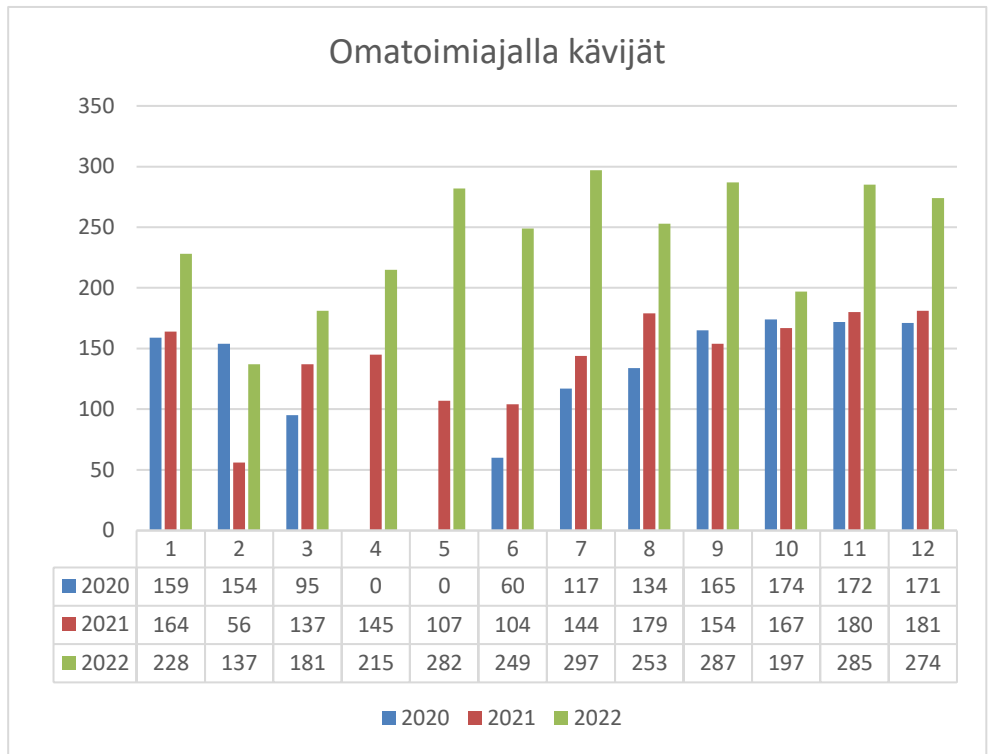

Kirjastoauton lainat

■ 2020 ■ 2021 ■ 2022

Kirjastoauton kävijät

■ 2020 ■ 2021 ■ 2022

Kirjastosali	2020	2021	2022
automaatti			
asiakkaat			
Tammikuu	289	217	356
Helmikuu	256	82	0
Maaliskuu	155	170	408
Huhtikuu	0	191	342
Toukokuu	1	116	352
Kesäkuu	269	252	400
Heinäkuu	297	269	510
Elokuu	248	242	486
Syyskuu	259	284	506
Lokakuu	286	307	432
Marraskuu	271	304	497
Joulukuu	263	295	455
Yhteensä	2594	2729	4744

Helmikuun 2022 lukua ei saatu

Lehtisalin	2020	2021	2022
automaatti			
asiakkaat			
Tammikuu	336	370	427
Helmikuu	319	285	405
Maaliskuu	189	408	442
Huhtikuu	0	362	395
Toukokuu	2	187	387
Kesäkuu	251	415	389
Heinäkuu	280	369	341
Elokuu	304	410	380
Syyskuu	322	397	466
Lokakuu	346	386	398
Marraskuu	314	443	414
Joulukuu	332	366	394
Yhteensä	2995	4398	4838

Kirjastosalin automaatin asiakkaat

Lehtisalin automaatin asiakkaat

Omatoimiaika	2020	2021	2022
kirjautumiset			
asiakkaat			
Tammikuu	159	164	228
Helmikuu	154	56	137
Maaliskuu	95	137	181
Huhtikuu	0	145	215
Toukokuu	0	107	282
Kesäkuu	60	104	249
Heinäkuu	117	144	297
Elokuu	134	179	253
Syyskuu	165	154	287
Lokakuu	174	167	197
Marraskuu	172	180	285
Joulukuu	171	181	274
Yhteensä	1401	1718	2885