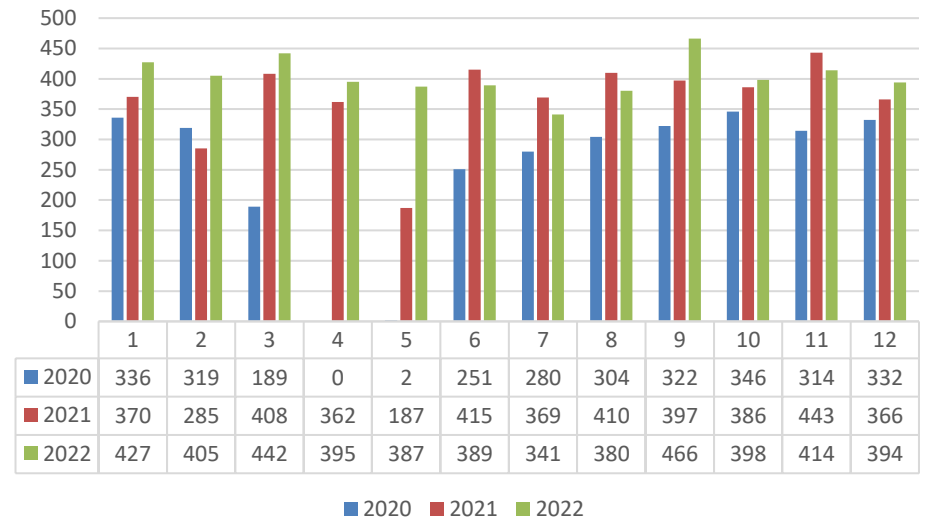

Kirjastoauto	2020	2021	2022
kävijät			
Tammikuu	865	447	411
Helmikuu	534	178	377
Maaliskuu	504	424	606
Huhtikuu	0	444	453
Toukokuu	0	199	555
Kesäkuu	40	28	44
Heinäkuu	0	0	0
Elokuu	593	437	430
Syyskuu	801	606	481
Lokakuu	587	68	477
Marraskuu	820	575	469
Joulukuu	275	301	244
Yhteensä	5019	3707	4547

Kirjastoauton lainat

■ 2020 ■ 2021 ■ 2022

Kirjastoauton kävijät

■ 2020 ■ 2021 ■ 2022

Kirjastosali	2020	2021	2022
automaatti			
asiakkaat			
Tammikuu	289	217	356
Helmikuu	256	82	0
Maaliskuu	155	170	408
Huhtikuu	0	191	342
Toukokuu	1	116	352
Kesäkuu	269	252	400
Heinäkuu	297	269	510
Elokuu	248	242	486
Syyskuu	259	284	506
Lokakuu	286	307	432
Marraskuu	271	304	497
Joulukuu	263	295	455
Yhteensä	2594	2729	4744

Helmikuun 2022 lukua ei saatu

Lehtisalin	2020	2021	2022
automaatti			
asiakkaat			
Tammikuu	336	370	427
Helmikuu	319	285	405
Maaliskuu	189	408	442
Huhtikuu	0	362	395
Toukokuu	2	187	387
Kesäkuu	251	415	389
Heinäkuu	280	369	341
Elokuu	304	410	380
Syyskuu	322	397	466
Lokakuu	346	386	398
Marraskuu	314	443	414
Joulukuu	332	366	394
Yhteensä	2995	4398	4838

Kirjastosalin automaatin asiakkaat

Lehtisalin automaatin asiakkaat

Omatoimiaika	2020	2021	2022
kirjautumiset			
asiakkaat			
Tammikuu	159	164	228
Helmikuu	154	56	137
Maaliskuu	95	137	181
Huhtikuu	0	145	215
Toukokuu	0	107	282
Kesäkuu	60	104	249
Heinäkuu	117	144	297
Elokuu	134	179	253
Syyskuu	165	154	287
Lokakuu	174	167	197
Marraskuu	172	180	285
Joulukuu	171	181	274
Yhteensä	1401	1718	2885