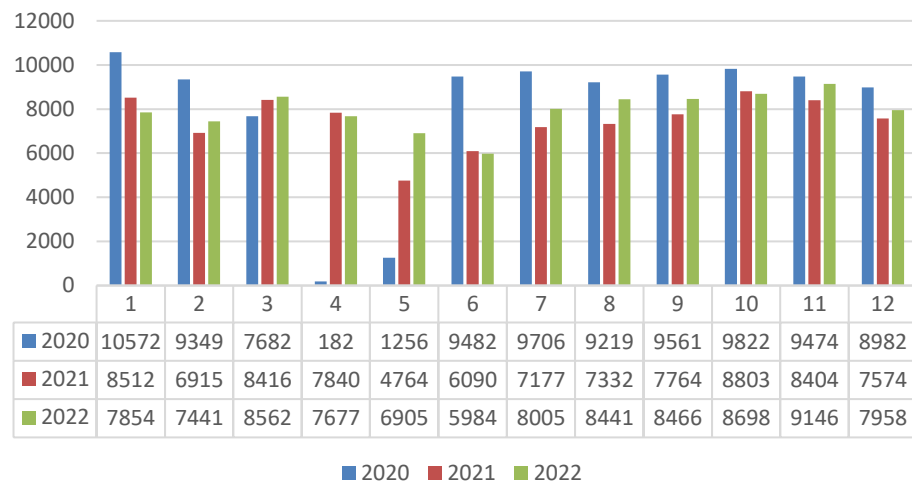

Laitilan kaupunginkirjasto

Kuukausitilastot 2022

Pääkirjasto	2020	2021	2022
lainat			
Tammikuu	10572	8512	7854
Helmikuu	9349	6915	7441
Maaliskuu	7682	8416	8562
Huhtikuu	182	7840	7677
Toukokuu	1256	4764	6905
Kesäkuu	9482	6090	5984
Heinäkuu	9706	7177	8005
Elokuu	9219	7332	8441
Syyskuu	9561	7764	8466
Lokakuu	9822	8803	8698
Marraskuu	9474	8404	9146
Joulukuu	8982	7574	7958
Yhteensä	95287	89591	95137

Pääkirjasto	2020	2021	2022
kävijät			
Tammikuu	6284	3269	2371
Helmikuu	4899	1737	2993
Maaliskuu	2773	2417	3658
Huhtikuu	0	2272	3477
Toukokuu	531	1736	2785
Kesäkuu	3137	2259	2381
Heinäkuu	3631	2384	2963
Elokuu	3206	2941	3427
Syyskuu	3666	3419	2934
Lokakuu	4663	3707	4226
Marraskuu	4105	3447	4226
Joulukuu	2593	2540	3054
Yhteensä	39488	32128	34269

Pääkirjaston lainat