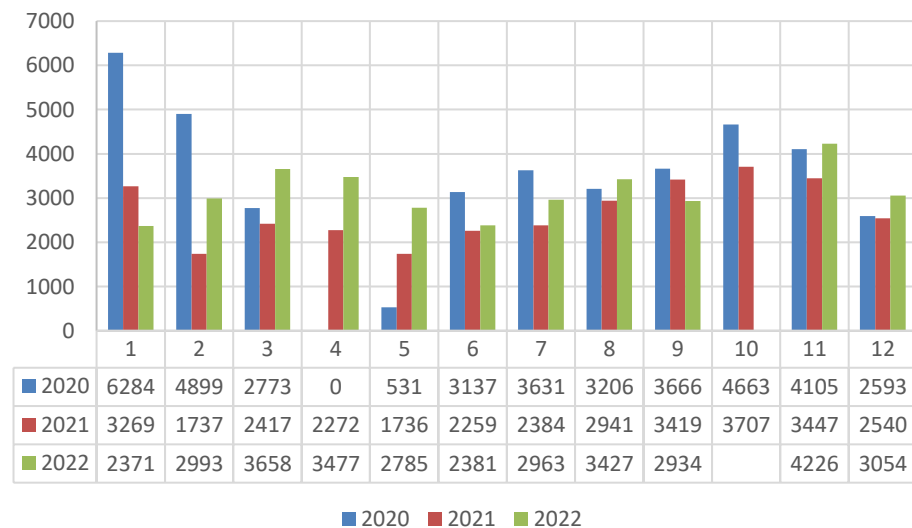

Pääkirjaston kävijät