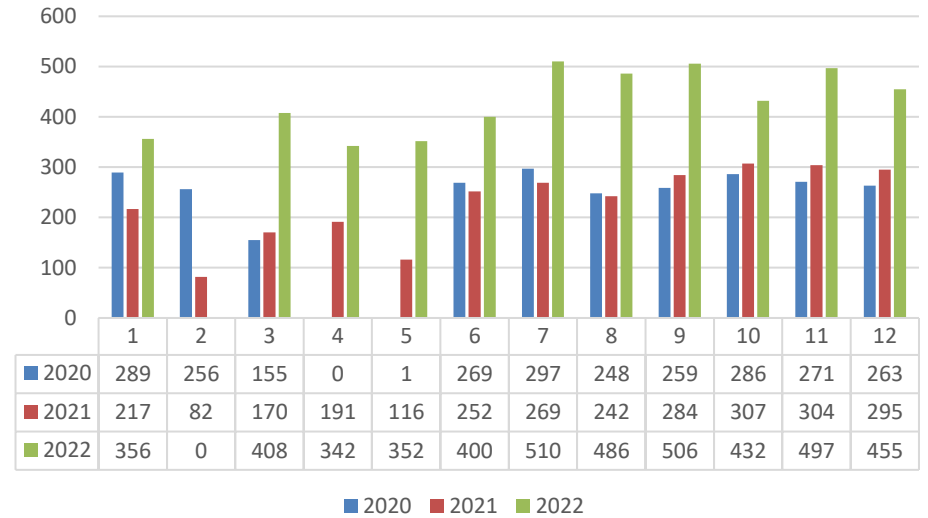

Kirjastoauto	2020	2021	2022
kävijät			
Tammikuu	865	447	411
Helmikuu	534	178	377
Maaliskuu	504	424	606
Huhtikuu	0	444	453
Toukokuu	0	199	555
Kesäkuu	40	28	44
Heinäkuu	0	0	0
Elokuu	593	437	430
Syyskuu	801	606	481
Lokakuu	587	68	477
Marraskuu	820	575	469
Joulukuu	275	301	244
Yhteensä	5019	3707	4547

Kirjastoauton lainat

■ 2020 ■ 2021 ■ 2022

Kirjastoauton kävijät

■ 2020 ■ 2021 ■ 2022

Kirjastosali	2020	2021	2022
automaatti			
asiakkaat			
Tammikuu	289	217	356
Helmikuu	256	82	0
Maaliskuu	155	170	408
Huhtikuu	0	191	342
Toukokuu	1	116	352
Kesäkuu	269	252	400
Heinäkuu	297	269	510
Elokuu	248	242	486
Syyskuu	259	284	506
Lokakuu	286	307	432
Marraskuu	271	304	497
Joulukuu	263	295	455
Yhteensä	2594	2729	4744

Helmikuun 2022 lukua ei saatu

Lehtisalin	2020	2021	2022
automaatti			
asiakkaat			
Tammikuu	336	370	427
Helmikuu	319	285	405
Maaliskuu	189	408	442
Huhtikuu	0	362	395
Toukokuu	2	187	387
Kesäkuu	251	415	389
Heinäkuu	280	369	341
Elokuu	304	410	380
Syyskuu	322	397	466
Lokakuu	346	386	398
Marraskuu	314	443	414
Joulukuu	332	366	394
Yhteensä	2995	4398	4838

Kirjastosalin automaatin asiakkaat

Lehtisalin automaatin asiakkaat

Omatoimiaika	2020	2021	2022
kirjautumiset			
asiakkaat			
Tammikuu	159	164	228
Helmikuu	154	56	137
Maaliskuu	95	137	181
Huhtikuu	0	145	215
Toukokuu	0	107	282
Kesäkuu	60	104	249
Heinäkuu	117	144	297
Elokuu	134	179	253
Syyskuu	165	154	287
Lokakuu	174	167	197
Marraskuu	172	180	285
Joulukuu	171	181	274
Yhteensä	1401	1718	2885